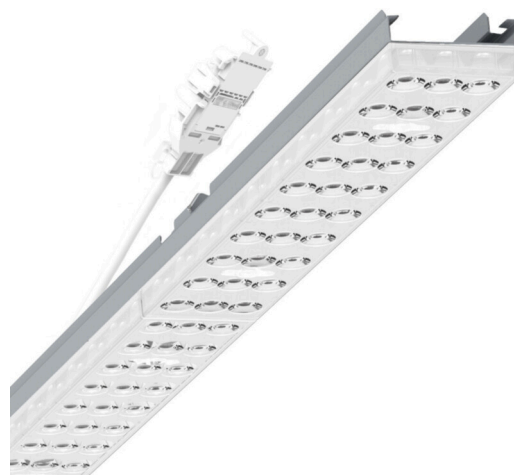

прибородержатель переменный - Individual.Lens.Optic - прямой широконаправленный свет - без видимых стыков

Ламподержатель из оцинкованного стального профиля, поверхность покрыта лаком на полиэфирной смоле. Крепление без инструментов с нажимными затворами, встроенными в конструкцию, обеспечивают защиту от кражи и взлома. В несущей трековой шине позиционируется по-разному. Цвет корпуса серебристый/ белый алюминий RAL 9006; Прямой широко направленный свет, распространяющийся через линзу «Individual.Lens.Optic» из пластика ПММА. Оптика отдельных линз делает сборку и установку предельно удобными, плоскость легко чистится. Тройные ряды из отдельных линз и лампо-/прибородержатели, идеально согласованные между собой, обеспечивают цельный вид без стыков и неравномерностей Подключение к электросети через присоединительный провод длиной 1 м для свободного позиционирования ламподержателя в световой полосе и 5-полюсную втычную деталь для быстрой сборки со свободным выбором фаз. Сменные блоки, позволяющие легко модернизировать освещение, существенно продлевают срок службы всей осветительной установки.

Оптика

Оснастка	LED, цветопередача/оттенок света CRI ≥ 80 / 6500K
Допуск для координаты цветности (MacAdam)	3SDCM
Фотобиологическая безопасность (светильник)	RG1
Номинальный световой поток	5849lm
Срок службы LED	50000h L80/B10 (Tq 40°C)
светоотдача светильников	156lm/W
Угол излучения	95° (C0) / 95° (C90)
UGR поп./вдоль	19.9 / 20.3

DEEP-LINK

<https://www.regiolux.de/ru/article/19415006165>

Ссылка	LED 6000lm 865
ηLB	100 %
Φ ↓/↑	98 % / 2 %
UGR поп./вдоль	19.9 / 20.3

Механика

цвет корпуса	серебристый/ белый алюминий RAL 9006
размеры (LxWxH/DxH)	1531mm x 55mm x 33mm
вес (нетто)	2kg
Вид монтажа	сборка трековых систем, световая структура

размеры

L	1531 mm	Длина
W	55 mm	Ширина
H	33 mm	Высота