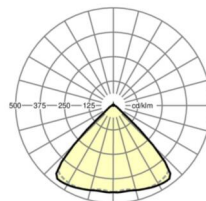

параметры

номер заказа	19415006165
код EAN	4020863411405
номер таможенного тарифа	94051190
Знак прохождения контроля	IP 20, класс защиты I, ENEC10 VDE, F, HACCP DIN10500/Food/IFS-пригодность для применения/BRC, Indoor, CE
Степень ударопрочности IK	IK03 (-20°C bis 40°C)
Температура окружения	ta -20°C в 40°C
Особые свойства	Готовность к IoT «Ready for IoT»
Гарантийный срок	5 лет
Государственные программы поддержки	BEG - государственные субсидии для энергосберегающих зданий (действительна только для Германии)

электротехника

Балласт	Электронный драйвер DALI2 (1 штука)
Мощность системы	37W
сетевое напряжение	230V/50Hz
автоматический предохранитель (пусковой ток)	20 штук/B10, 32 штук/B16, 33 штук/C10, 53 штук/C16
класс энергосбережения/Источник света	D

Оптика

Оснастка	LED, цветопередача/оттенок света CRI ≥ 80 / 6500K
Допуск для координаты цветности (MacAdam)	3SDCM
Фотобиологическая безопасность (светильник)	RG1
Номинальный световой поток	5849lm
Срок службы LED	50000h L80/B10 (Tq 40°C)
светоотдача светильников	156lm/W
Угол излучения	95° (C0) / 95° (C90)
UGR поп./вдоль	19.9 / 20.3

DEEP-LINK

<https://www.regiolux.de/ru/article/19415006165>