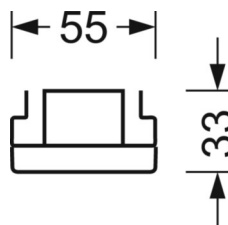

Оптика

Оснастка	LED, цветопередача/оттенок света CRI ≥ 80 / 6500K
Допуск для координаты цветности (MacAdam)	3SDCM
Фотобиологическая безопасность (светильник)	RG1
Номинальный световой поток	5849lm
Срок службы LED	50000h L80/B10 (Tq 40°C)
светоотдача светильников	156lm/W
Угол излучения	95° (C0) / 95° (C90)
UGR поп./вдоль	19.9 / 20.3

DEEP-LINK

<https://www.regiolux.de/ru/article/19415006165>

Ссылка	LED 6000lm 865
ηLB	100 %
Φ ↓/↑	98 % / 2 %
UGR поп./вдоль	19.9 / 20.3

Механика

цвет корпуса	серебристый/ белый алюминий RAL 9006
размеры (LxWxH/DxH)	1531mm x 55mm x 33mm
вес (нетто)	2kg
Вид монтажа	сборка трековых систем, световая структура

размеры

L	1531 mm	Длина
W	55 mm	Ширина
H	33 mm	Высота